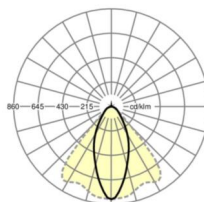

параметры

номер заказа	19422024300
код EAN	4020863415991
номер таможенного тарифа	94051190
Знак прохождения контроля	IP 64, класс защиты I, ENEC10 VDE, F, D, HACCP DIN10500/Food/IFS-пригодность для применения/BRC, Indoor, CE
Степень ударопрочности IK	IK03 (-20°C bis 30°C)
Температура окружения	ta -20°C в 30°C
Гарантийный срок	5 лет
Государственные программы поддержки	BEG - государственные субсидии для энергосберегающих зданий (действительна только для Германии)

электротехника

Балласт	Электронный драйвер (1 штука)
Мощность системы	115W
сетевое напряжение	230V/50Hz
автоматический предохранитель (пусковой ток)	7 штук/B10, 11 штук/B16, 11 штук/C10, 18 штук/C16
класс энергосбережения/Источник света	C

Оптика

Оснастка	LED, цветопередача/оттенок света CRI ≥ 80 / 6500K
Допуск для координаты цветности (MacAdam)	3SDCM
Фотобиологическая безопасность (светильник)	RG1
Номинальный световой поток	18882lm
Срок службы LED	50000h L80/B10 (Tq 30°C)
светоотдача светильников	165lm/W
Угол излучения	40° (C0) / 85° (C90)
UGR поп./вдоль	21.4 / 23.3

DEEP-LINK

<https://www.regiolux.de/ru/article/19422024300>

Ссылка	LED 19000lm 865
ηLB	100 %
Φ ↓/↑	99 % / 1 %
UGR поп./вдоль	21.4 / 23.3